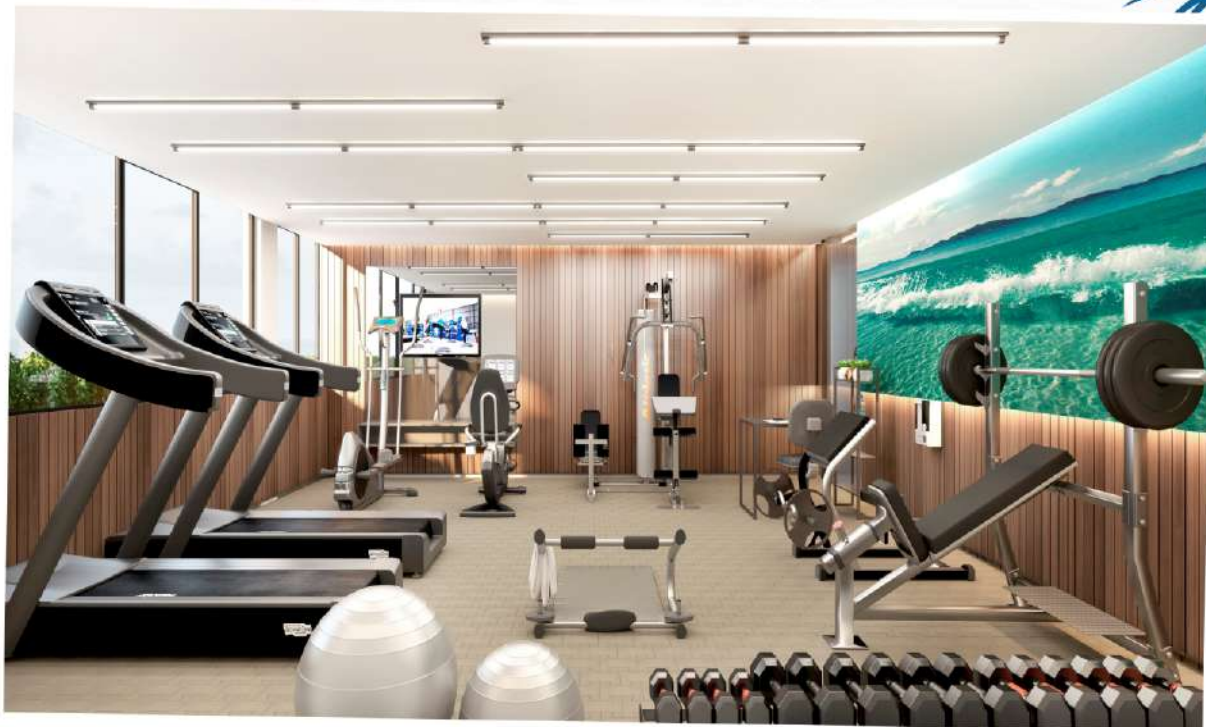

No endereço que você sempre sonhou, um empreendimento completo!

O Ondas do Atlântico é um empreendimento perfeito, com conforto, segurança e lazer na medida certa para todos os estilos de vida!

- Única torre;
- 02 elevadores ;
- Área de lazer completa e entregue equipada e decorada

SISTEMA DE AUTOMAÇÃO
NOS APARTAMENTOS
(PACOTE BÁSICO DE INSTALAÇÃO:
AUTOMAÇÃO DE CORTINAS E DE
ILUMINAÇÃO DE SALAS E HALL)

FECHADURAS
DIGITAIS

COWORKING

HALL SOCIAL

Estilo e conforto em cada detalhe!

PISCINA AQUECIDA
NA COBERTURA

*Você curte a piscina e a
vista da praia do Cabo Branco*

LOUNGE GOURMET

*Para curtir com os amigos e
a família em um lugar especial*

ACADEMIA

*Atividade física garantida
sem sair de casa*

SPA

Aproveite e relaxe!